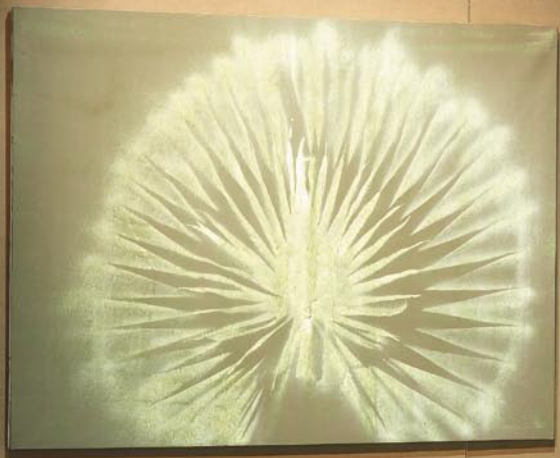

Eli Petel

The Original Nature

Tel Aviv Museum of Art

5

7

9

11

16

הכניסה לתערוכה - מעברה השני של המחברת

אלי פטל
הטבע המקורי

מוזיאון תל אביב לאמנות